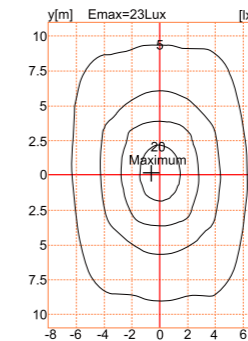

灯具尺寸 Product Dimensions(mm)

配置数据 / Configuration Data:

产品型号 Product Code	额定功率 Rated Power	LED 颗数 LED Qty	初始光通量 Luminous Flux	毛净重 G.W/N.W	包装尺寸 Packing Size	装柜数量 Loading Qty
KTSL7542-30(16)	30W	16	3690	10.3/8.8(kgs)	560x560x220mm	400PCS/20' GP
KTSL7542-40(20)	40W	20	4920	10.3/8.8(kgs)	560x560x220mm	
KTSL7542-55(24)	55W	24	6765	10.3/8.8(kgs)	560x560x220mm	
KTSL7542-60(28)	60W	28	7380	10.3/8.8(kgs)	560x560x220mm	
KTSL7542-70(32)	70W	32	8610	10.3/8.8(kgs)	560x560x220mm	1008PCS/40'HQ
KTSL7542-80(36)	80W	36	9840	10.3/8.8(kgs)	560x560x220mm	
KTSL7542-90(40)	90W	40	11070	10.3/8.8(kgs)	560x560x220mm	
KTSL7542-100(44)	100W	44	12300	10.3/8.8(kgs)	560x560x220mm	
KTSL7542-105(48)	105W	48	12915	10.3/8.8(kgs)	560x560x220mm	

Led Garden Lighting / 庭院灯

配光曲线 Polar Diagram

Type1

Type2

Type3

参考颜色 Reference color : RAL 9005 RAL 7015