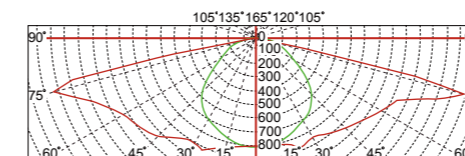

Led Garden Lighting / 庭院灯

配光曲线 Polar Diagram

Type1

Type2

Type3

参考颜色 Reference color : RAL 9005 RAL 7015