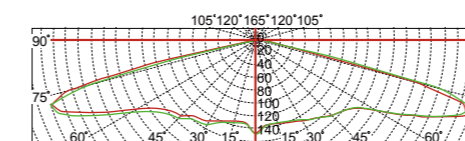

灯具尺寸 Product Dimensions(mm)

配置数据 / Configuration Data:

产品型号 Product Code	额定功率 Rated Power	LED 颗数 LED Qty	初始光通量 Luminous Flux	毛净重 G.W/N.W	包装尺寸 Packing Size	装柜数量 Loading Qty
KTSL7542-30(16)	30W	16	3690	10.3/8.8(kgs)	560x560x220mm	400PCS/20' GP
KTSL7542-40(20)	40W	20	4920	10.3/8.8(kgs)	560x560x220mm	
KTSL7542-55(24)	55W	24	6765	10.3/8.8(kgs)	560x560x220mm	
KTSL7542-60(28)	60W	28	7380	10.3/8.8(kgs)	560x560x220mm	
KTSL7542-70(32)	70W	32	8610	10.3/8.8(kgs)	560x560x220mm	1008PCS/40'HQ
KTSL7542-80(36)	80W	36	9840	10.3/8.8(kgs)	560x560x220mm	
KTSL7542-90(40)	90W	40	11070	10.3/8.8(kgs)	560x560x220mm	
KTSL7542-100(44)	100W	44	12300	10.3/8.8(kgs)	560x560x220mm	
KTSL7542-105(48)	105W	48	12915	10.3/8.8(kgs)	560x560x220mm	

Led Garden Lighting / 庭院灯

配光曲线 Polar Diagram

Type1

Type2

Type3

参考颜色 Reference color : RAL 9005 RAL 7015