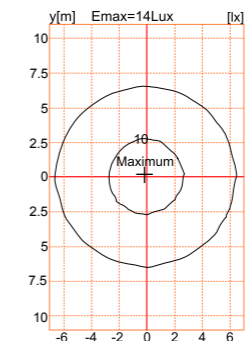

灯具尺寸 Product Dimensions(mm)

配置数据 / Configuration Data:

产品型号 Product Code	额定功率 Rated Power	LED 颗数 LED Qty	初始光通量 Luminous Flux	毛净重 G.W/N.W	包装尺寸 Packing Size	装柜数量 Loading Qty
KTSL7542-30(16)	30W	16	3690	10.3/8.8(kgs)	560x560x220mm	400PCS/20' GP
KTSL7542-40(20)	40W	20	4920	10.3/8.8(kgs)	560x560x220mm	
KTSL7542-55(24)	55W	24	6765	10.3/8.8(kgs)	560x560x220mm	
KTSL7542-60(28)	60W	28	7380	10.3/8.8(kgs)	560x560x220mm	
KTSL7542-70(32)	70W	32	8610	10.3/8.8(kgs)	560x560x220mm	1008PCS/40'HQ
KTSL7542-80(36)	80W	36	9840	10.3/8.8(kgs)	560x560x220mm	
KTSL7542-90(40)	90W	40	11070	10.3/8.8(kgs)	560x560x220mm	
KTSL7542-100(44)	100W	44	12300	10.3/8.8(kgs)	560x560x220mm	
KTSL7542-105(48)	105W	48	12915	10.3/8.8(kgs)	560x560x220mm	

Led Garden Lighting / 庭院灯

配光曲线 Polar Diagram

Type1

Type2

Type3

参考颜色 Reference color : RAL 9005 RAL 7015